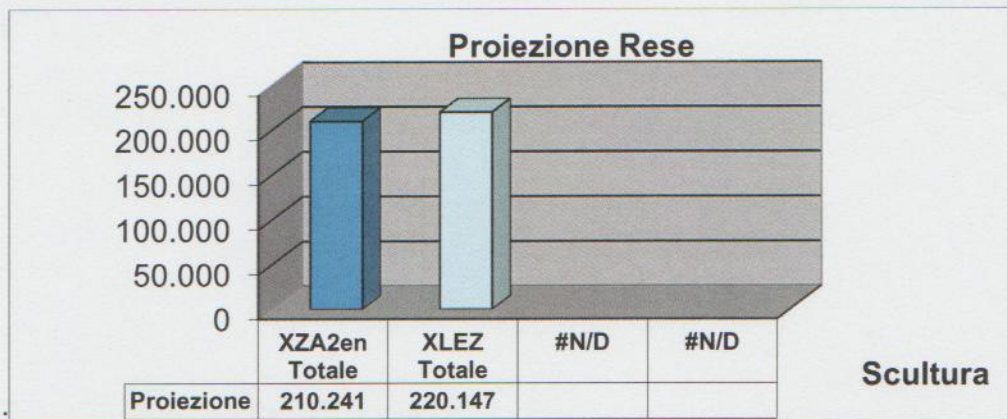

Andria 25/05/2016

Oggetto :RENDIMENTI PNEUMATICI NUOVI E REMIX 315/80r22,5 Gamma Energy

Siamo una azienda di trasporto con interessi nazionali ed internazionali che ad oggi dispone di 24 veicoli tra trattori stradali e semirimorchi adibiti a trasporto liquidi alimentari.

Da molti anni utilizziamo il prodotto Michelin con speciale riferimento ai prodotti energy o Long Haul più idonei al nostro tipo di lavoro fatto di lunghe percorrenze nazionali e internazionali.

Utilizziamo su tutti gli assali motore pneumatici ricostruiti Remix con i quali abbiamo ottenuto risultati soddisfacenti al pari del prodotto nuovo in termini di resa chilometrica

A seguire alcuni esempi di rese Nuovo 1 asse: