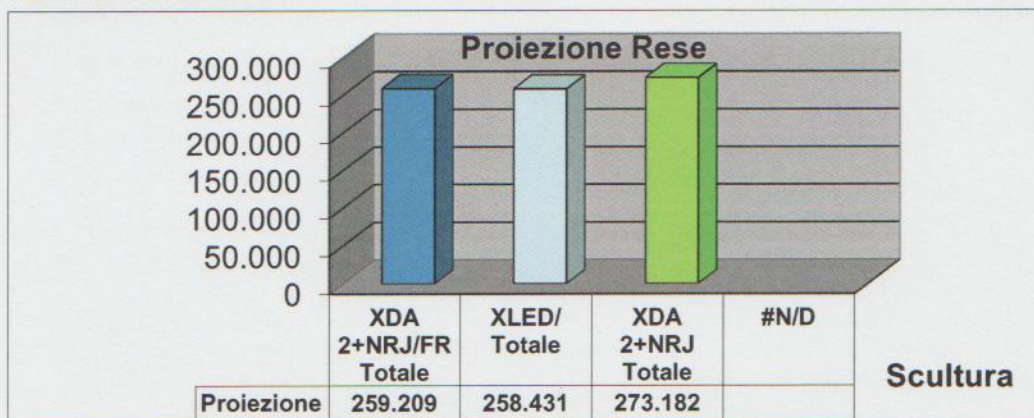

Remix e Nuovo 2 asse :